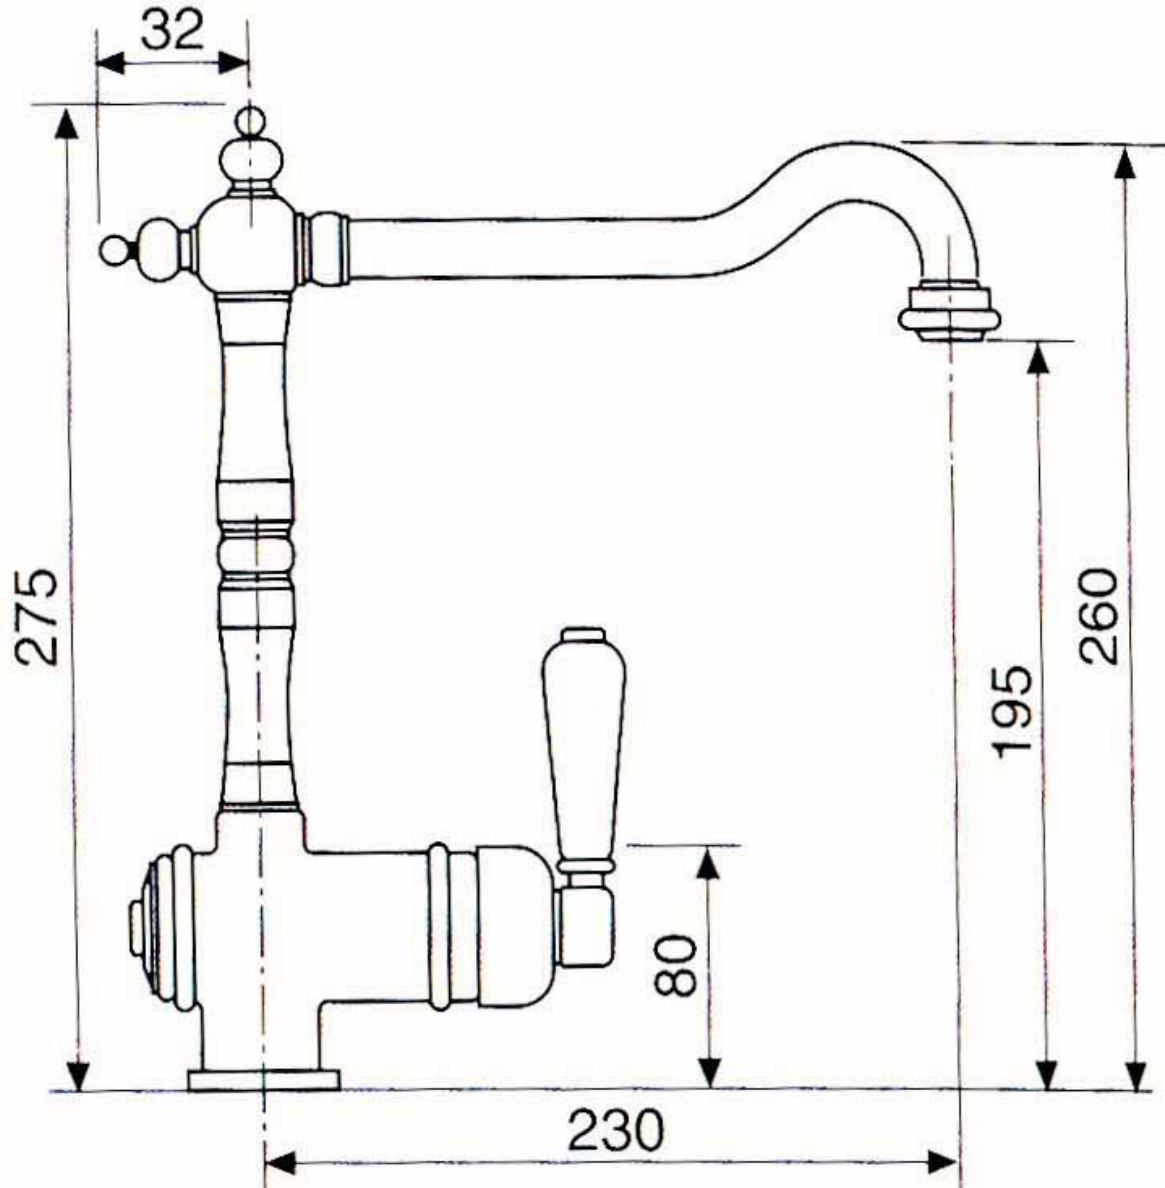

TASSINARI

RUBINETTERIE

Cod. 0121
Miscelatore lavello "Extra Lusso"

Disponibile nelle seguenti tonalità:

- Cromato
- Ottone Vecchio
- Ottone Lucido
- Rame Vecchio
- Satinato

TASSINARI

RUBINETTERIE

Foro diam. min. mm. 32 - max 36