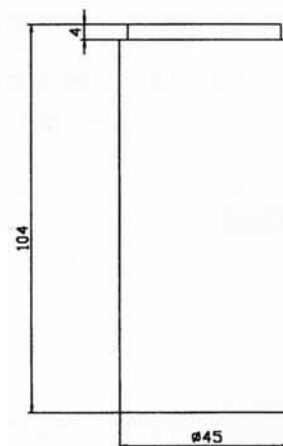

# TASSINARI

RUBINETTERIE

Cod. 3064  
Miscelatore lavello  
"BIRILLO"  
cromato

foro mm. 33,5

Cod. 3208  
Base di rialzo per miscelatore  
"BIRILLO" H. mm 104