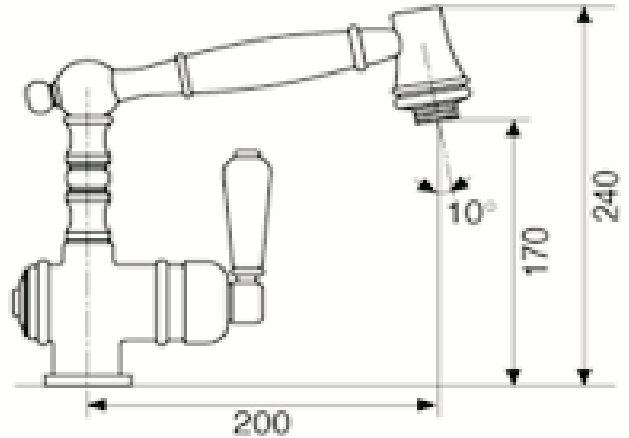

# TASSINARI

RUBINETTERIE

Cod. 3479  
Miscelatore con doccia estraibile  
"Extra Lusso"

disponibile nelle seguenti tonalità:

- Ottone Vecchio
- Ottone Lucido
- Rame Veccio
- Satinato
- Cromato