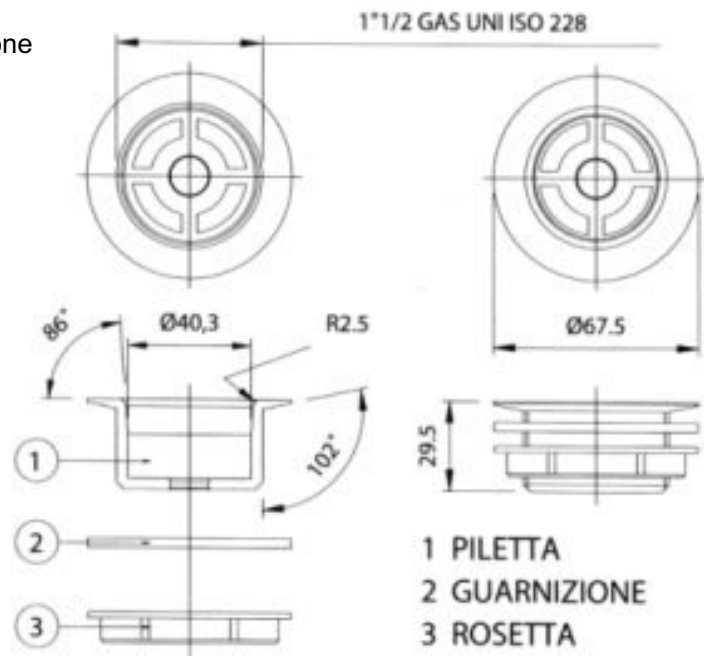

TASSINARI

RUBINETTERIE

Cod. 0093
Piletta di scarico da 1"1/2
con crociera fissa completa di rosetta e guarnizione

Cod. 0333
Tubo troppo pieno per piletta di scarico da 1"1/2
in acciaio inox aisi 304