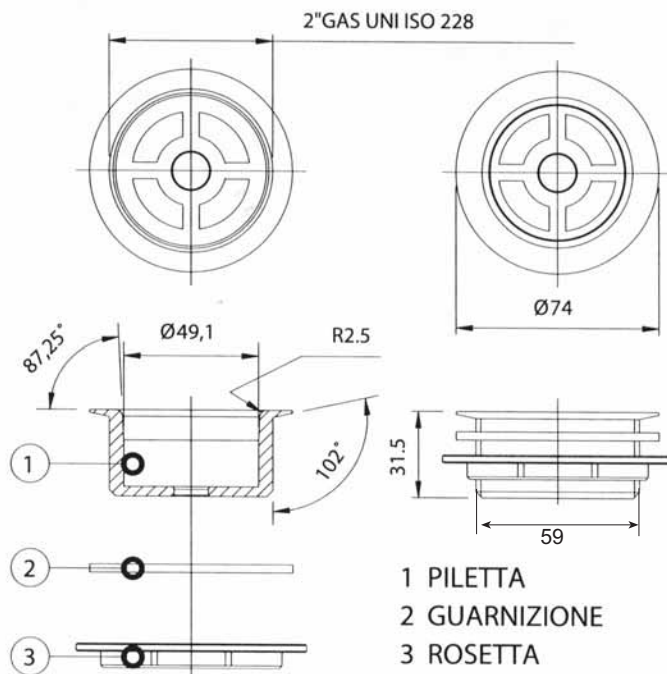

## RUBINETTERIE

Cod. 0094  
Piletta di scarico da 2"  
con crociera fissa completa di rosetta e guarnizione

Cod. 3548  
Tubo troppo pieno per piletta di scarico da 2"  
in acciaio inox aisi 304