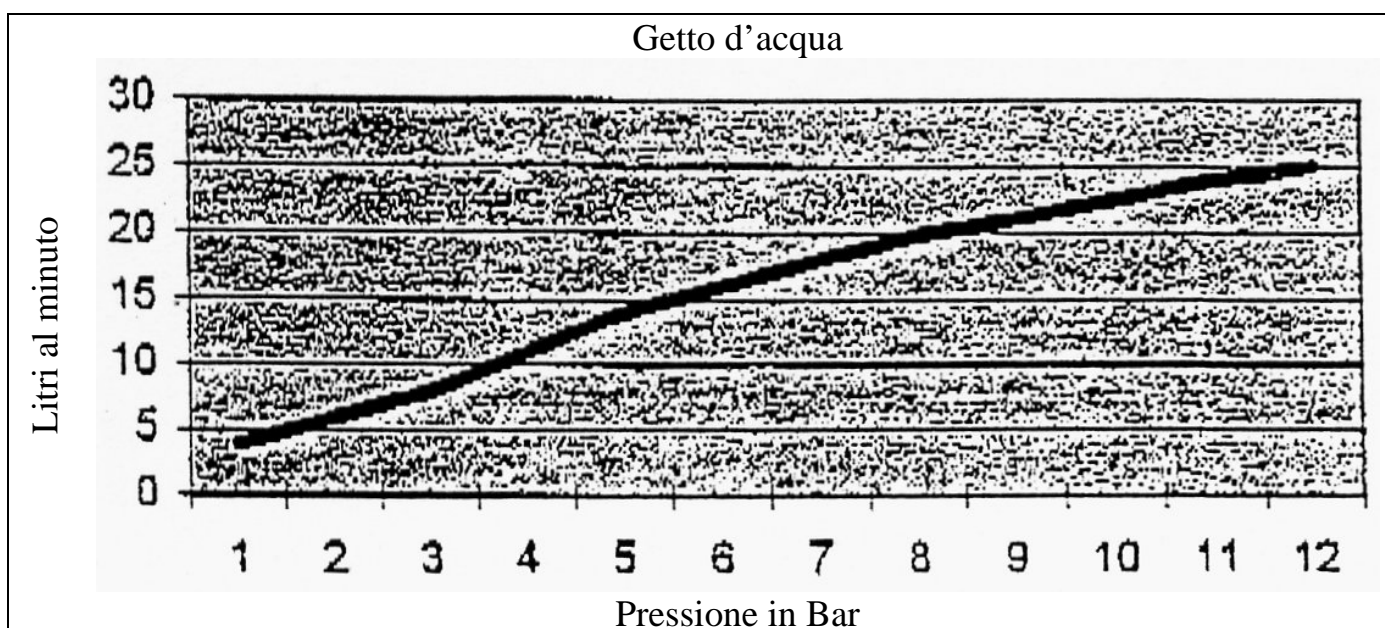

COD. 3582

Pistola getto regolabile

Cod. 3582

Pistola getto regolabile bassa pressione max 10 bar – temp. 50° C.

Dati Tecnici:

- corpo interno robusto in alluminio
- coperchi e guarnizioni in gomma EPDM
- Impugnatura del grilletto
- Raccordo d'ingresso femmina 1/2" BSP
- Getto d'acqua controllabile dal raggio ampio al getto forte
- Freccia rossa chiaramente visibile per mostrare la direzione del getto d'acqua
- Non adatta per il vapore

Bar/psi Max	°C Max	Peso	Entrata
10 bar	50	0,4 Kg. circa	1/2"

Via Calcinaro, 2107 – 47023 Cesena (FC) Tel 0547/380667 – Fax 0547/635063
E-mail: info@tassinarirubinetterie.com

ATTENZIONE !!!
CORRETTO MONTAGGIO